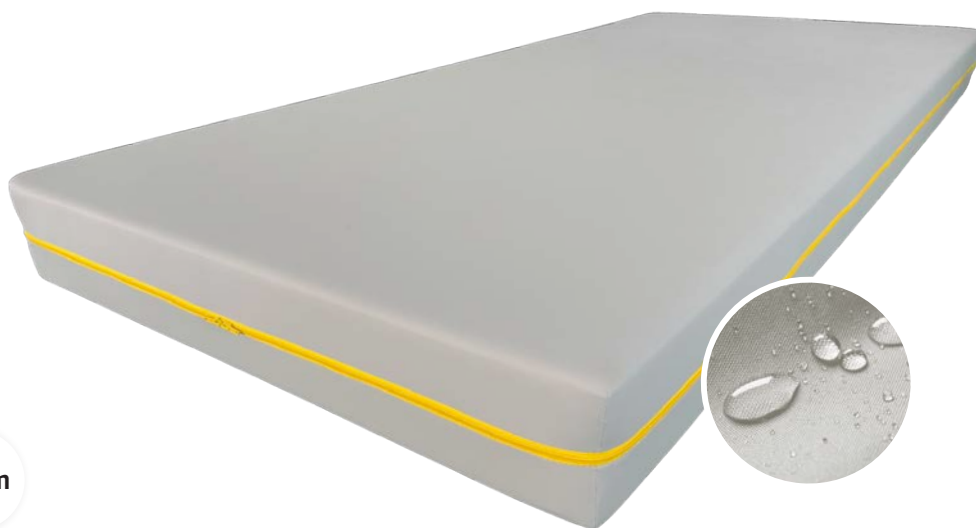

# Matelas CosyDry 45 **Mémo**

17 cm

Confort

Durabilité

Résistance au feu

Entretien

Environnement

Doté d'une **mousse à mémoire de forme** offrant un **confort supérieur**, le matelas CosyDry 45 réduit les points de pression, ce qui le rend idéal pour une **utilisation intensive** dans les établissements recevant du public (ERP) tels que les **résidences sociales, foyers, établissements de santé...** Ce matelas assure un excellent niveau d'hygiène grâce à sa **housse imperméable**, lavable à l'éponge ou en machine à haute température.

## Cœur

## Dimensions standards

Largeurs : 80 | 90 | 120 | 140 | 160 cm

Longueurs : 190 | 200 cm

Hauteur : 17 cm

Autres dimensions sur demande