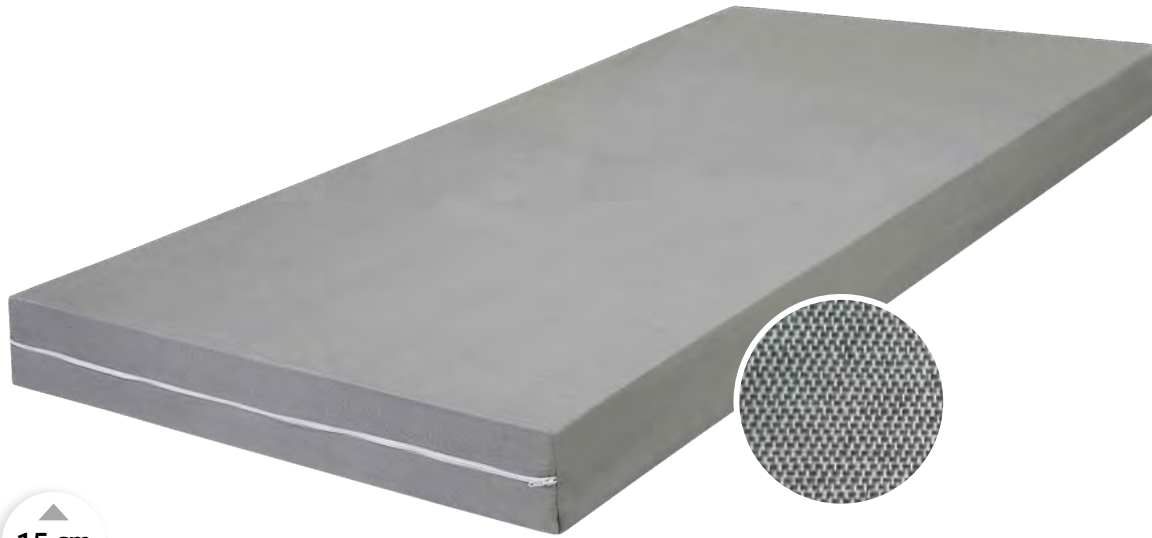

Matelas Diamond 28

15 cm

Confort

Durabilité

Entretien

Idéal pour une **utilisation occasionnelle**, le matelas Diamond 28 est facile d'entretien. Amovible et lavable, sa **housse de coloris gris** est **peu salissante**. Pour faciliter son installation, le matelas est **livré comprimé-roulé**.

Cœur

Mousse de polyuréthane Carpenter origine France
Confort tonique
Polyether (RP) | Densité 28 kg/m³ | Portance 4,0 kPa
Oeko-Tex® Standard 100

Housse

Textile | 66% Polyester 34% Polypropylène | 139 gr/m²
Résiste aux moisissures
ZIP nylon haute résistance sur 2 côtés
Lavable en machine à 30°C
Oeko-Tex® Standard 100

Conformité feu

NF EN 597 partie 1 + D1-90 classe E

Conditionnement

Comprimé-roulé sous film recyclé à 20%
A dérouler dans les 3 mois maximum
Emballages 100% recyclables

Dimensions standards

Largeurs : 70 | 80 | 90 | 140 | 160 cm
Longueurs : 190 | 200 cm
Hauteur : 15 cm
Autres dimensions sur demande